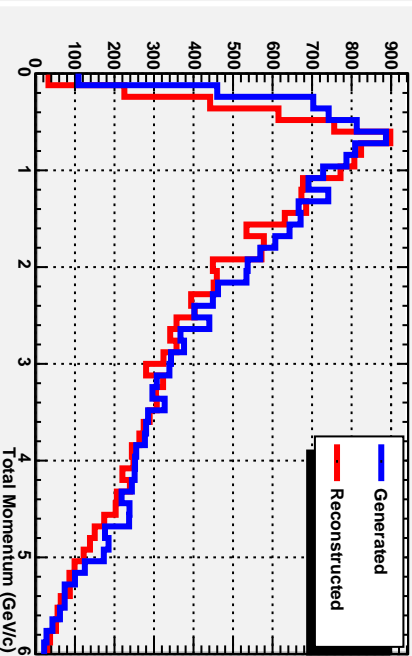

$\pi^+$   
gluex\_jlab13.jlab.org  
 $2^\circ \leq \theta \leq 120^\circ$   
Mon Jun 6 09:38:42 2011

$\pi^-$   
gluex\_jlab13.jlab.org  
 $2^\circ \leq \theta \leq 120^\circ$   
Mon Jun 6 09:38:46 2011

proton  
gluex\_jlab13.jlab.org  
 $2^\circ \leq \theta \leq 120^\circ$   
Mon Jun 6 09:38:50 2011

$\gamma$   
gluex\_jlab13.jlab.org  
 $2^\circ \leq \theta \leq 120^\circ$   
Mon Jun 6 09:38:54 2011