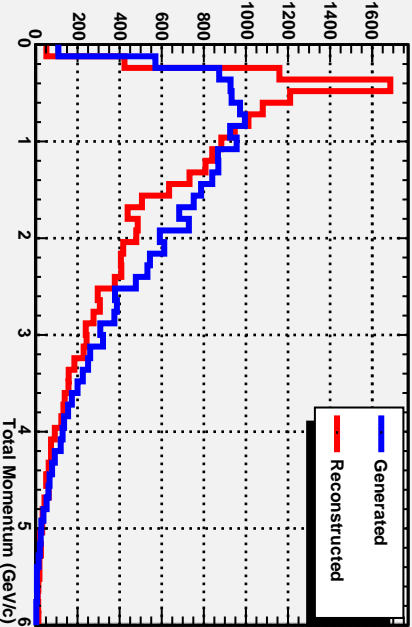

$\pi^+$   
gluex\_jlab13.jlab.org  
 $2^\circ \leq \theta \leq 120^\circ$   
Mon Jun 6 09:38:42 2011

$\pi^-$   
gluex\_jlab13.jlab.org  
 $2^\circ \leq \theta \leq 120^\circ$   
Mon Jun 6 09:38:46 2011

proton  
gluex\_jlab13.jlab.org  
 $2^\circ \leq \theta \leq 120^\circ$   
Mon Jun 6 09:38:50 2011

$\gamma$   
gluex\_jlab13.jlab.org  
 $2^\circ \leq \theta \leq 120^\circ$   
Mon Jun 6 09:38:54 2011