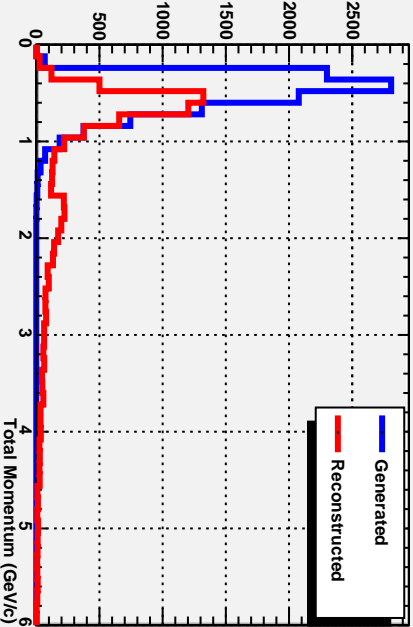

$\pi^+$   
gluex\_jlab13.jlab.org  
 $2^\circ \leq \theta \leq 120^\circ$   
Mon Jun 6 09:38:42 2011

$\pi^-$   
gluex\_jlab13.jlab.org  
 $2^\circ \leq \theta \leq 120^\circ$   
Mon Jun 6 09:38:46 2011

proton  
gluex\_jlab13.jlab.org  
 $2^\circ \leq \theta \leq 120^\circ$   
Mon Jun 6 09:38:50 2011

$\gamma$   
gluex\_jlab13.jlab.org  
 $2^\circ \leq \theta \leq 120^\circ$   
Mon Jun 6 09:38:54 2011