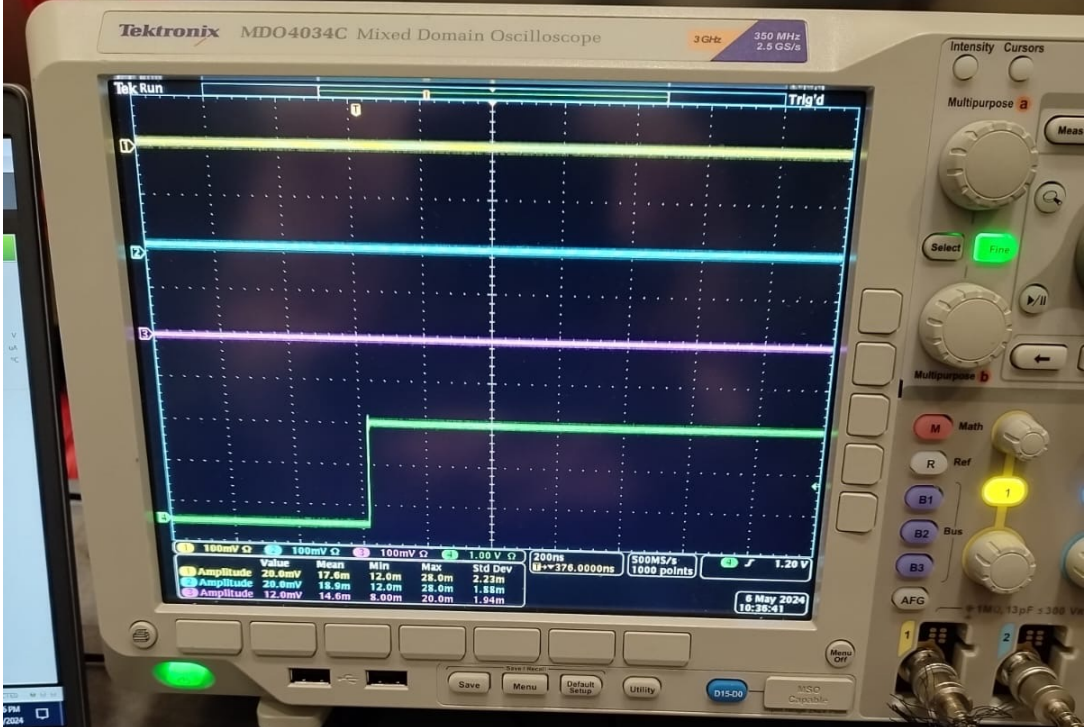

6061-T6 ARCONIC AMS 4027