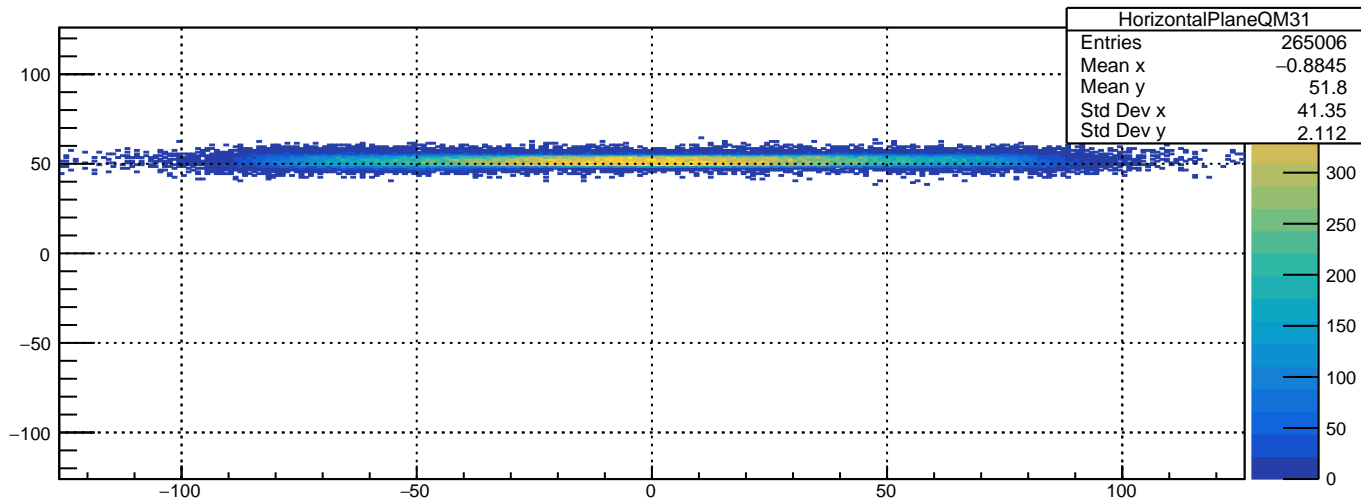

Horizontal Plane Paddle 32 Q=-1

HorizontalPlaneQM31