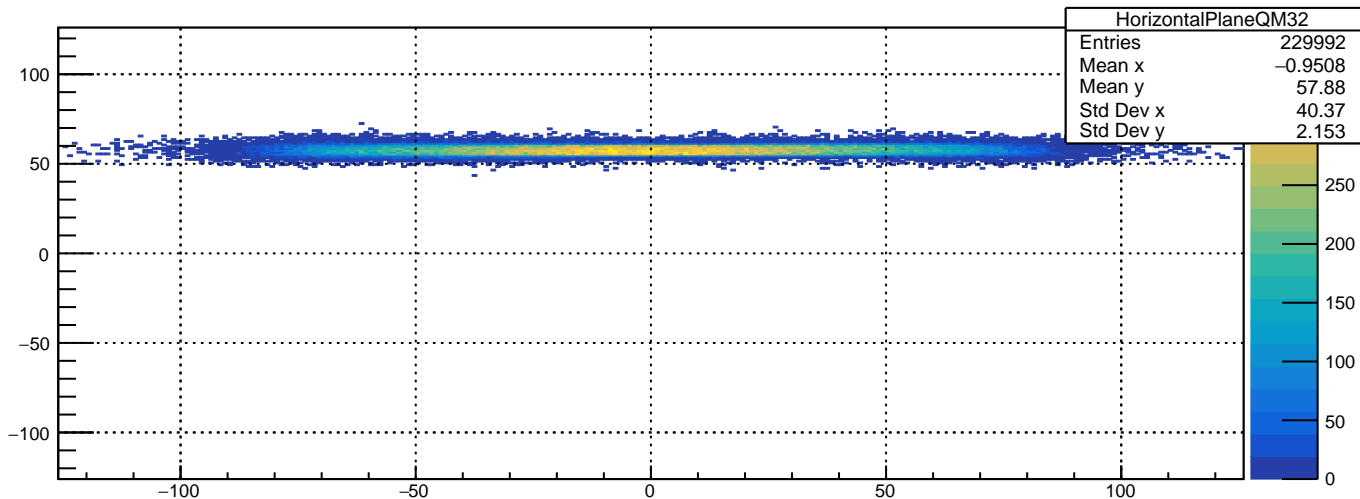

Horizontal Plane Paddle 33 Q=-1

HorizontalPlaneQM32