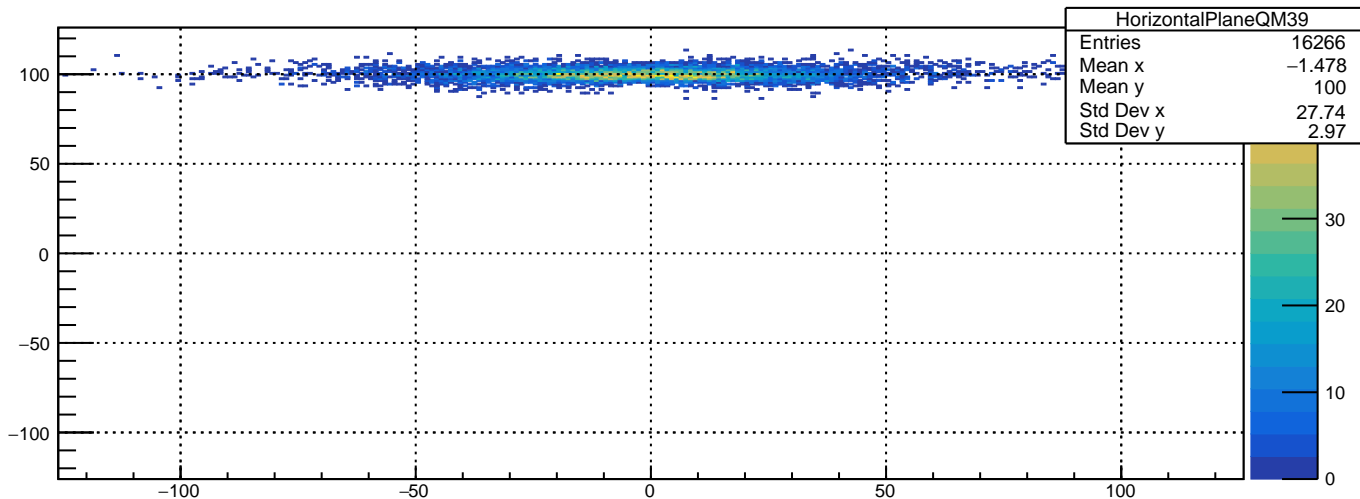

Horizontal Plane Paddle 40 Q=-1

HorizontalPlaneQM39