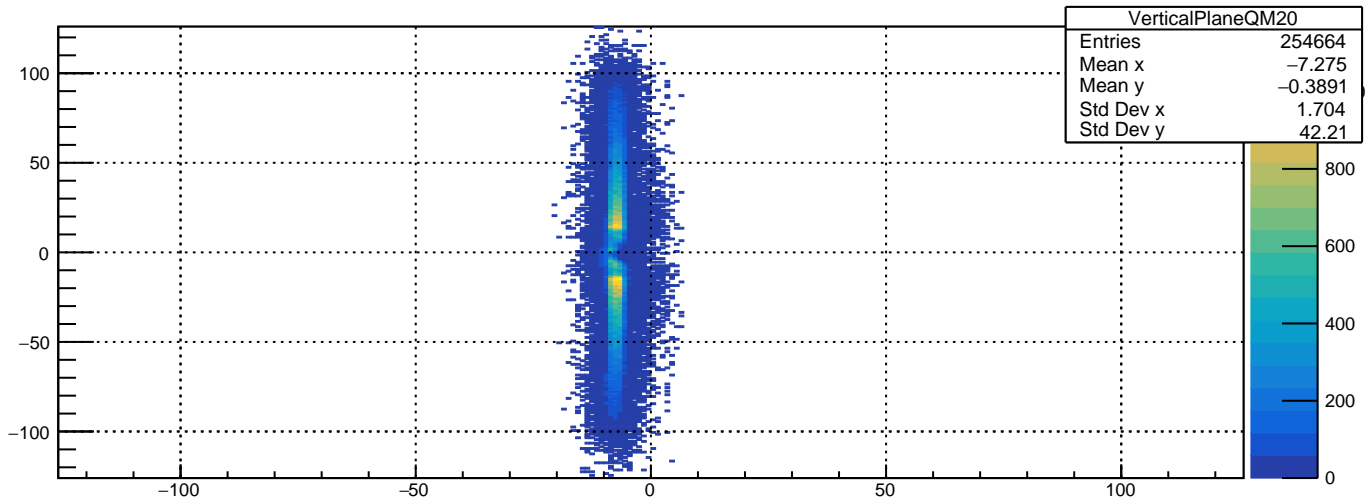

Vertical Plane Paddle 21 Q=-1

VerticalPlaneQM20