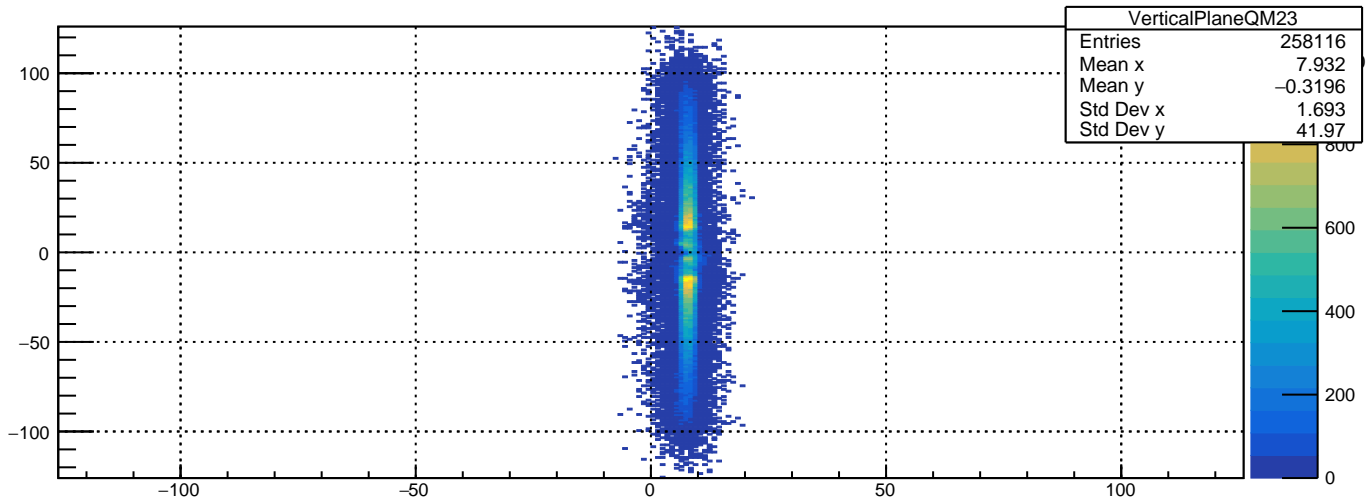

Vertical Plane Paddle 24 Q=-1

VerticalPlaneQM23