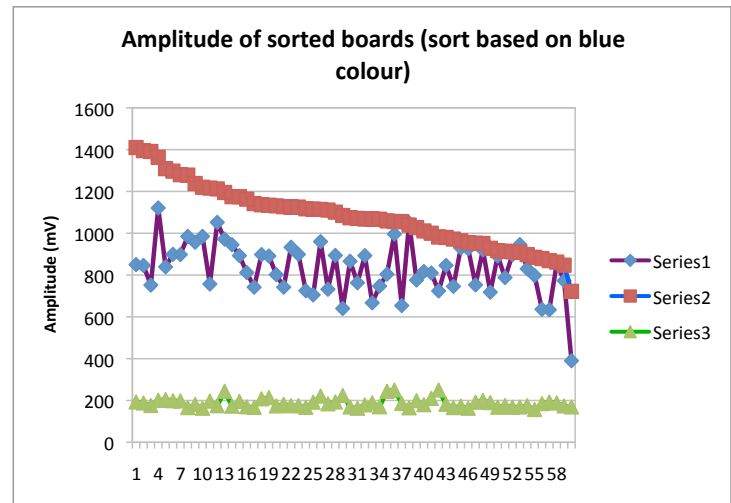

UNSORTED			SORTED (BASED ON BLUE)				
#	JV-BLUE (mV)	BLUE (mV)	GREEN (mV)	#	JV-BLUE (mV)	BLUE (mV)	GREEN (mV)
1	960	1114	221	56	850	1410	193
2	898	1136	208	22	846	1395	188
3	972	1195	244	58	752	1391	176
4	810	1000	210	5	1121	1363	201
5	1121	1363	201	51	839	1309	205
6	920	951	201	41	899	1297	199
7	891	1134	214	54	898	1280	198
8	724	982	250	16	985	1278	166
9	804	1059	244	57	957	1238	181
10	855	862	188	15	985	1220	163
11	891	917	168	36	757	1216	197
12	1050	1039	165	39	1052	1212	175
13	996	1056	250	3	972	1195	244
14	718	928	190	50	945	1175	173
15	985	1220	163	59	893	1175	196
16	985	1278	166	20	812	1163	170
17	893	1068	179	26	742	1142	167
18	667	1068	189	2	898	1136	208
19	930	964	173	7	891	1134	214
20	812	1163	170	43	802	1131	174
21	933	1125	175	42	742	1127	182
22	846	1395	188	21	933	1125	175
23	846	980	182	32	899	1125	176
24	817	1011	180	49	725	1117	167
25	866	1074	169	29	705	1115	192
26	742	1142	167	1	960	1114	221
27	636	879	185	60	732	1111	184
28	753	952	192	55	894	1101	193
29	705	1115	192	48	640	1085	224
30	946	909	169	25	866	1074	169
31	654	1056	186	46	763	1071	163
32	899	1125	176	17	893	1068	179
33	926	955	163	18	667	1068	189
34	773	847	174	35	747	1067	170
35	747	1067	170	9	804	1059	244
36	757	1216	197	13	996	1056	250
37	776	1027	199	31	654	1056	186
38	830	898	175	12	1050	1039	165
39	1052	1212	175	37	776	1027	199
40	390	722	169	24	817	1011	180
41	899	1297	199	4	810	1000	210
42	742	1127	182	8	724	982	250
43	802	1131	174	23	846	980	182
44	897	911	168	53	746	972	166
45	798	885	157	19	930	964	173
46	763	1071	163	33	926	955	163
47	788	914	176	28	753	952	192
48	640	1085	224	6	920	951	201
49	725	1117	167	14	718	928	190
50	945	1175	173	11	891	917	168