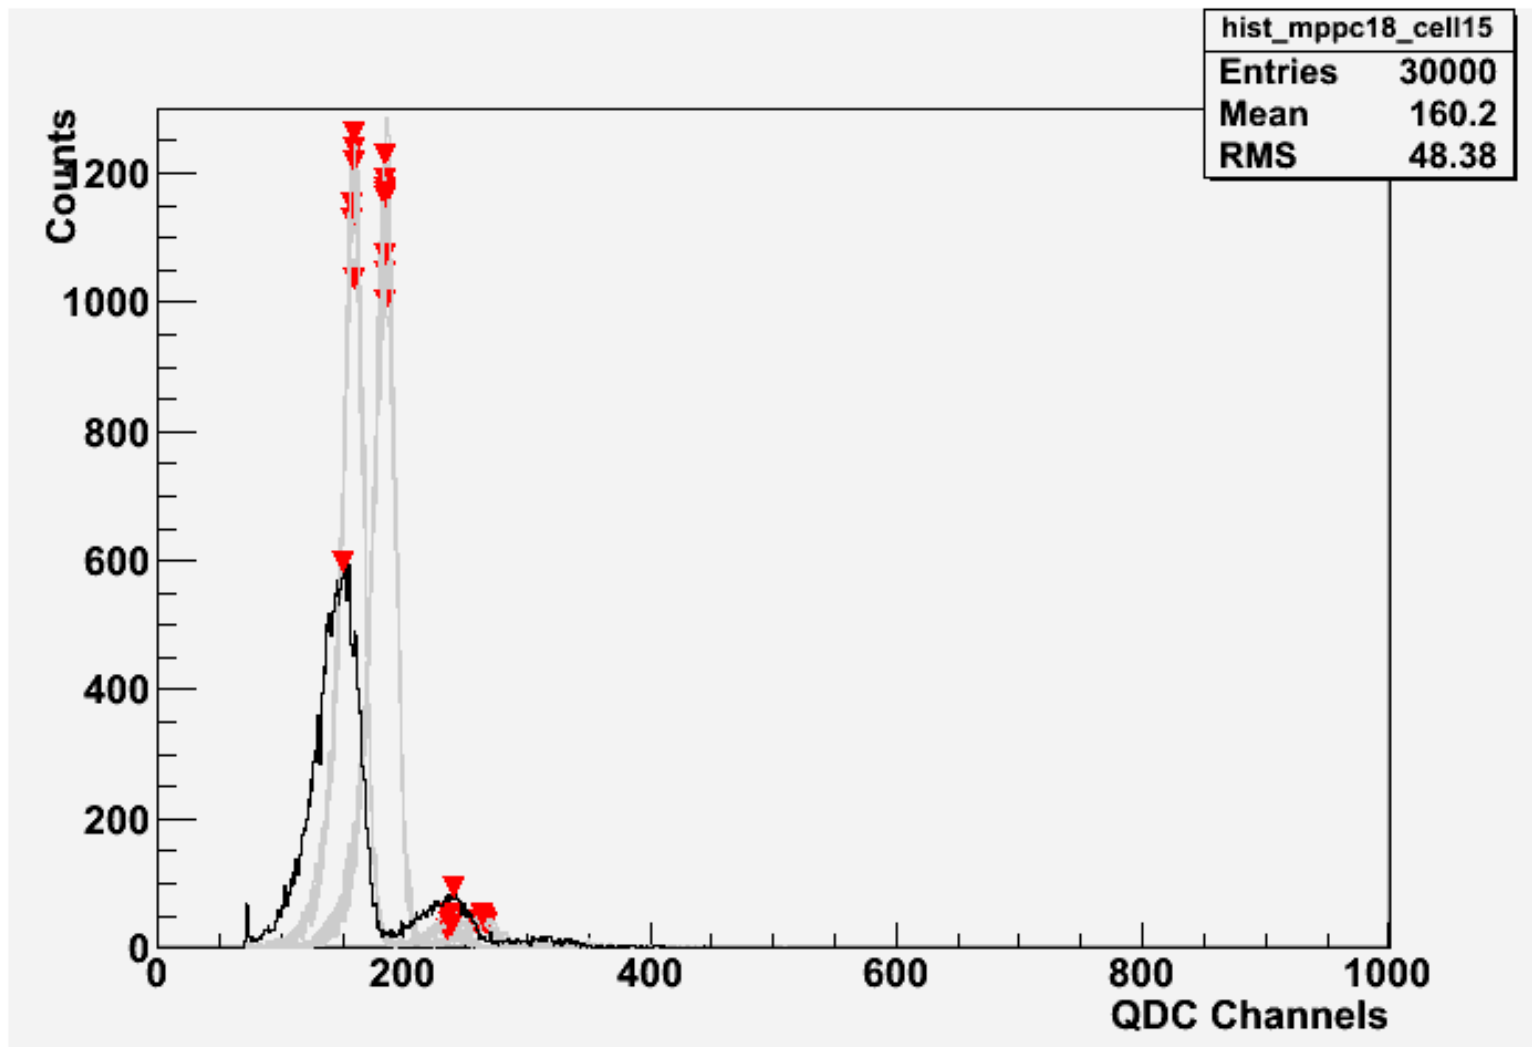

Bad MPPC

Orlando Soto S.

Normal measurement

MPPC 1503

MPPC 1503

MPPC 1503

MPPC 1673

MPPC 1673