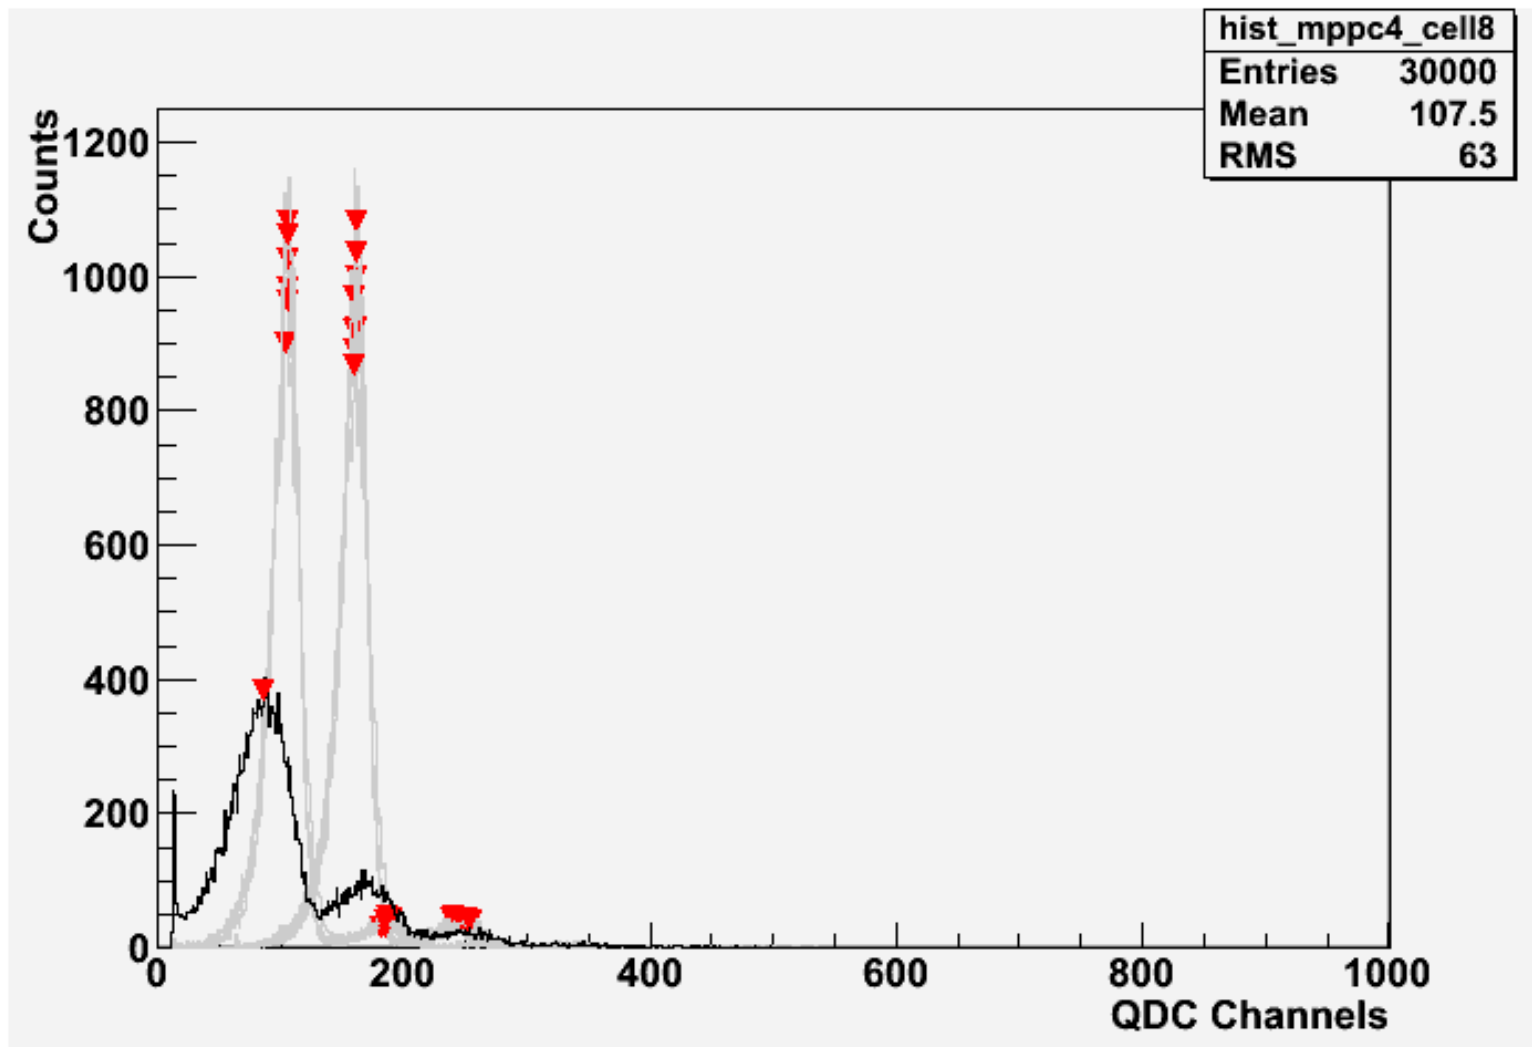

Bad MPPC

Orlando Soto S.

Normal measurement

MPPC 1503

MPPC 1503

MPPC 1503

MPPC 1673

MPPC 1673