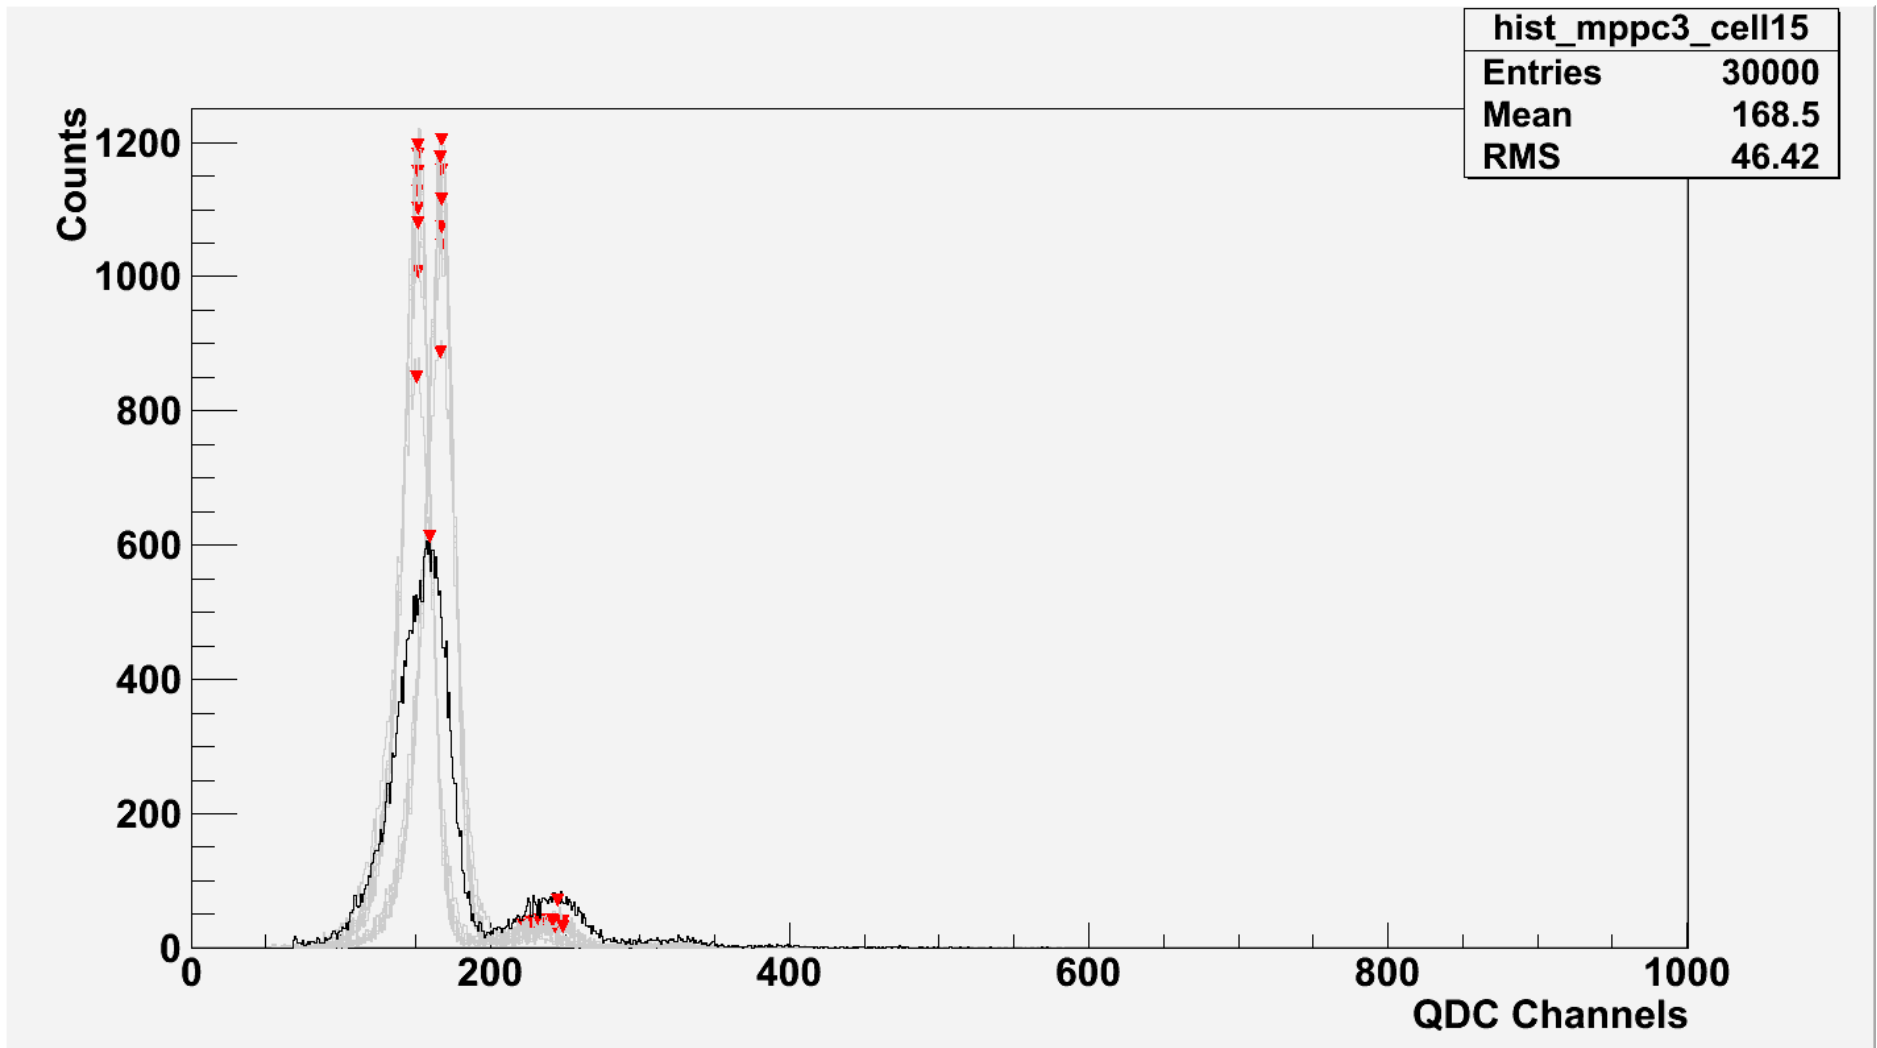

Bad MPPC

Orlando Soto S.

Normal measurement

MPPC 1503

MPPC 1503

MPPC 1503

MPPC 1673

MPPC 1673