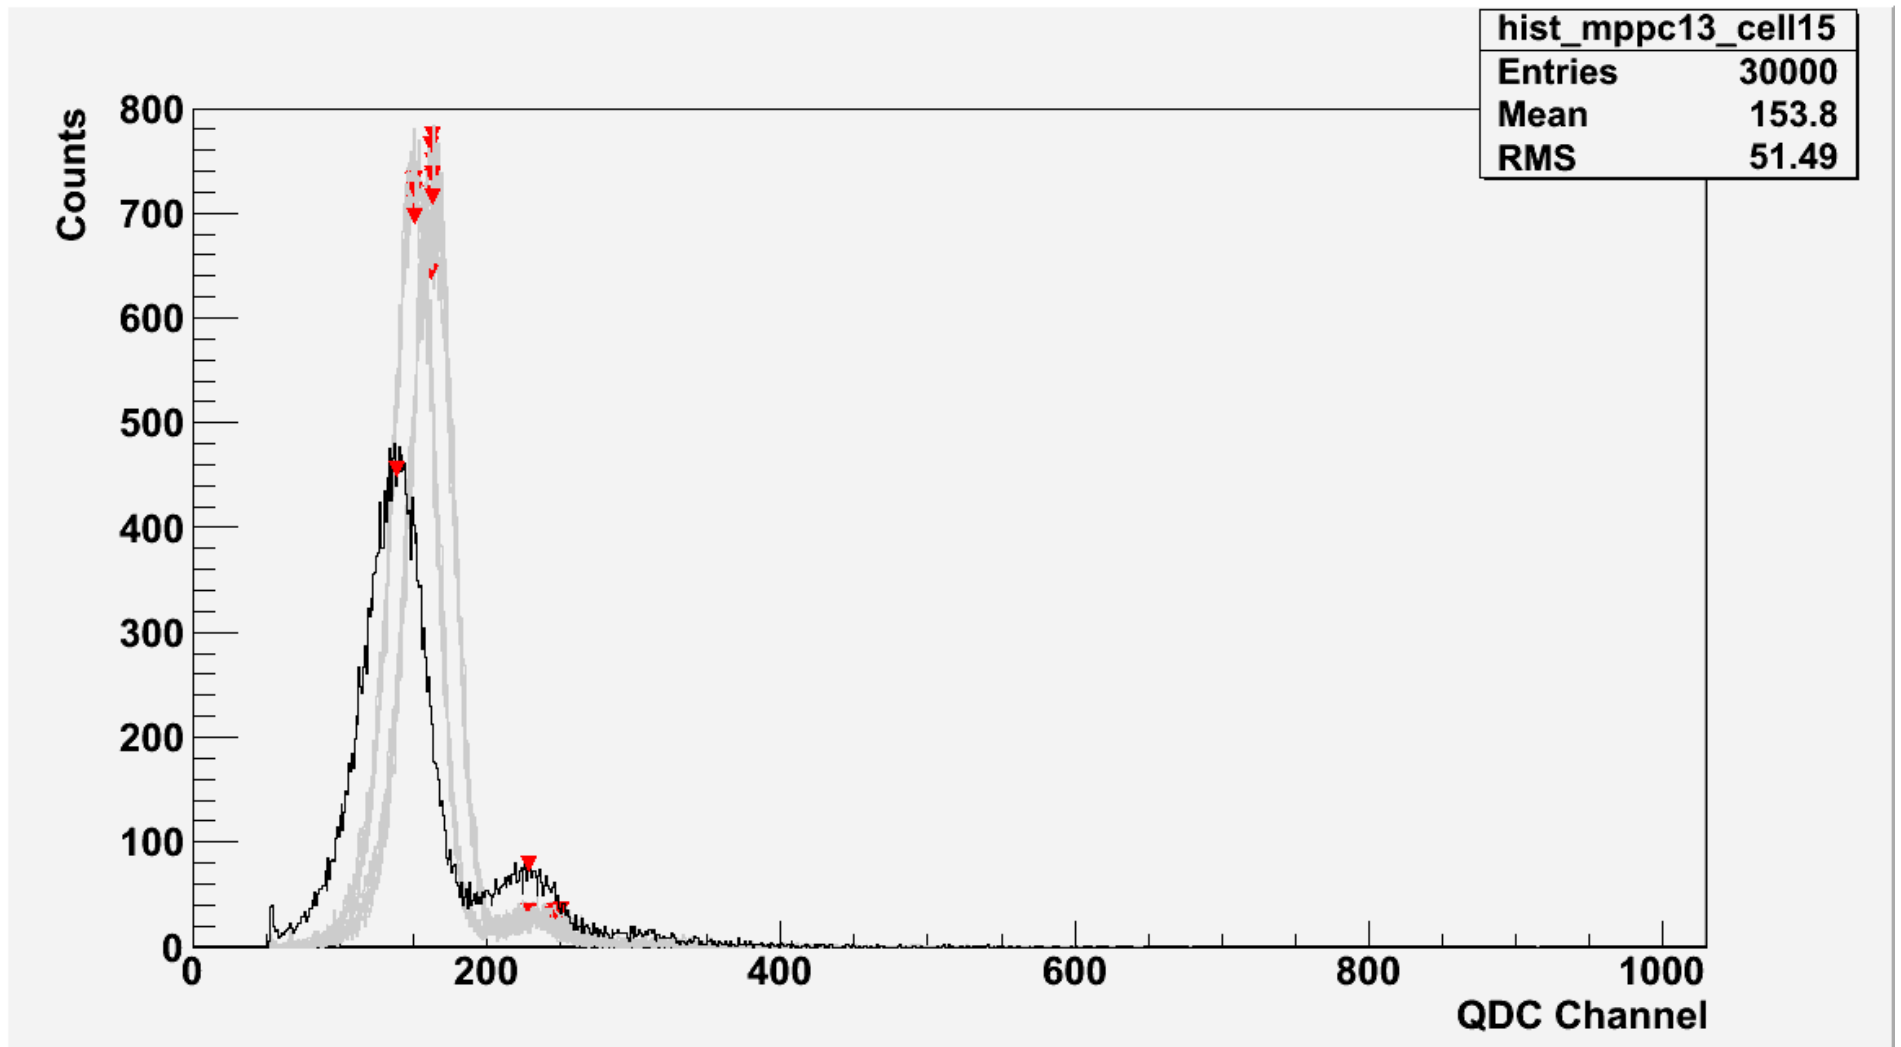

Bad MPPC

Orlando Soto S.

Normal measurement

MPPC 1503

MPPC 1503

MPPC 1503

MPPC 1673

MPPC 1673