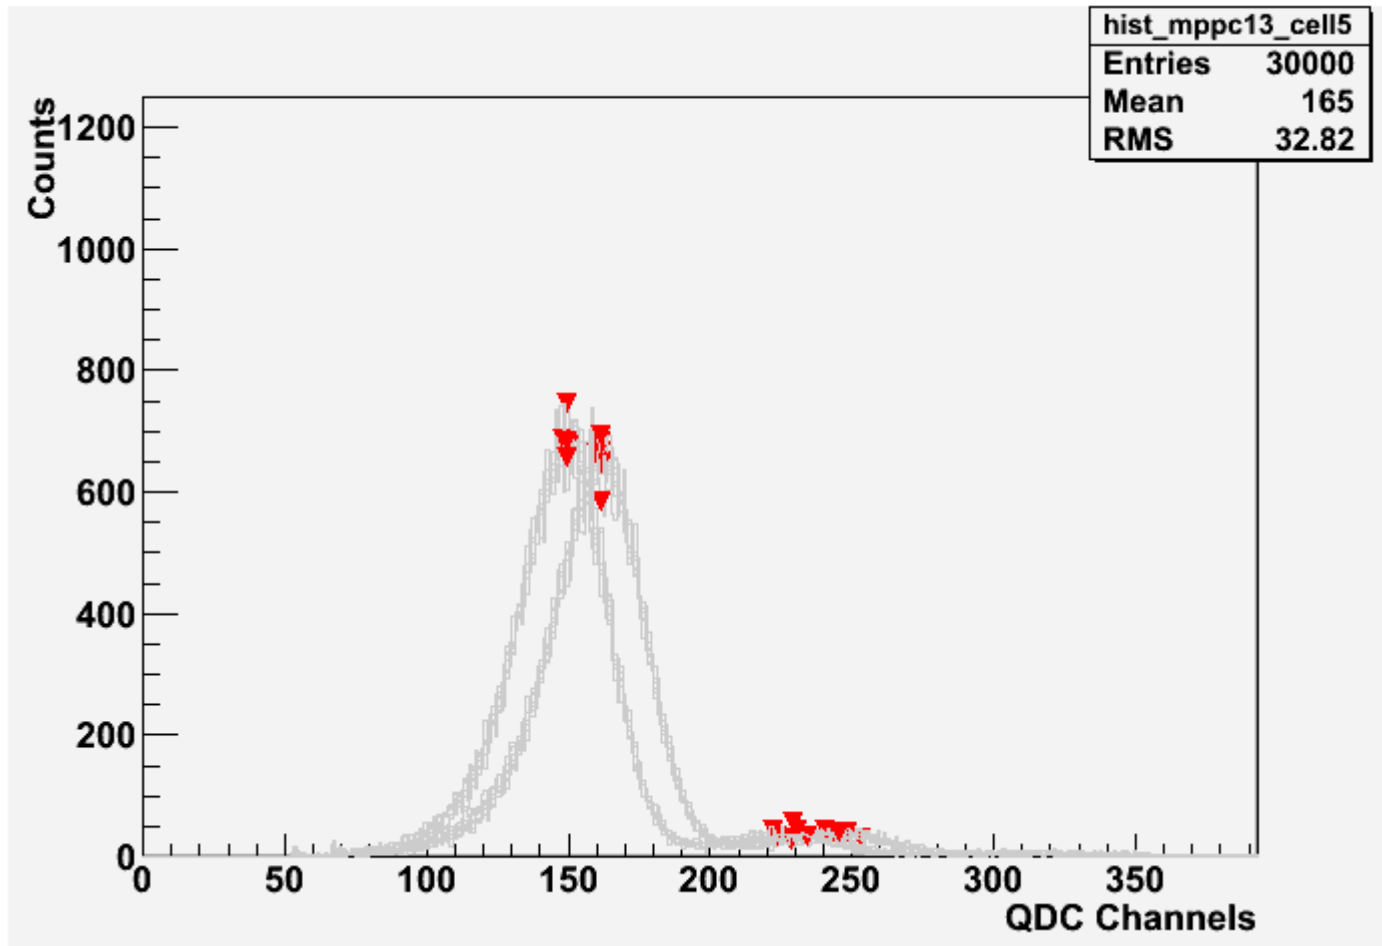

Bad MPPC

Orlando Soto S.

Normal measurement

MPPC 1503

MPPC 1503

MPPC 1503

MPPC 1673

MPPC 1673