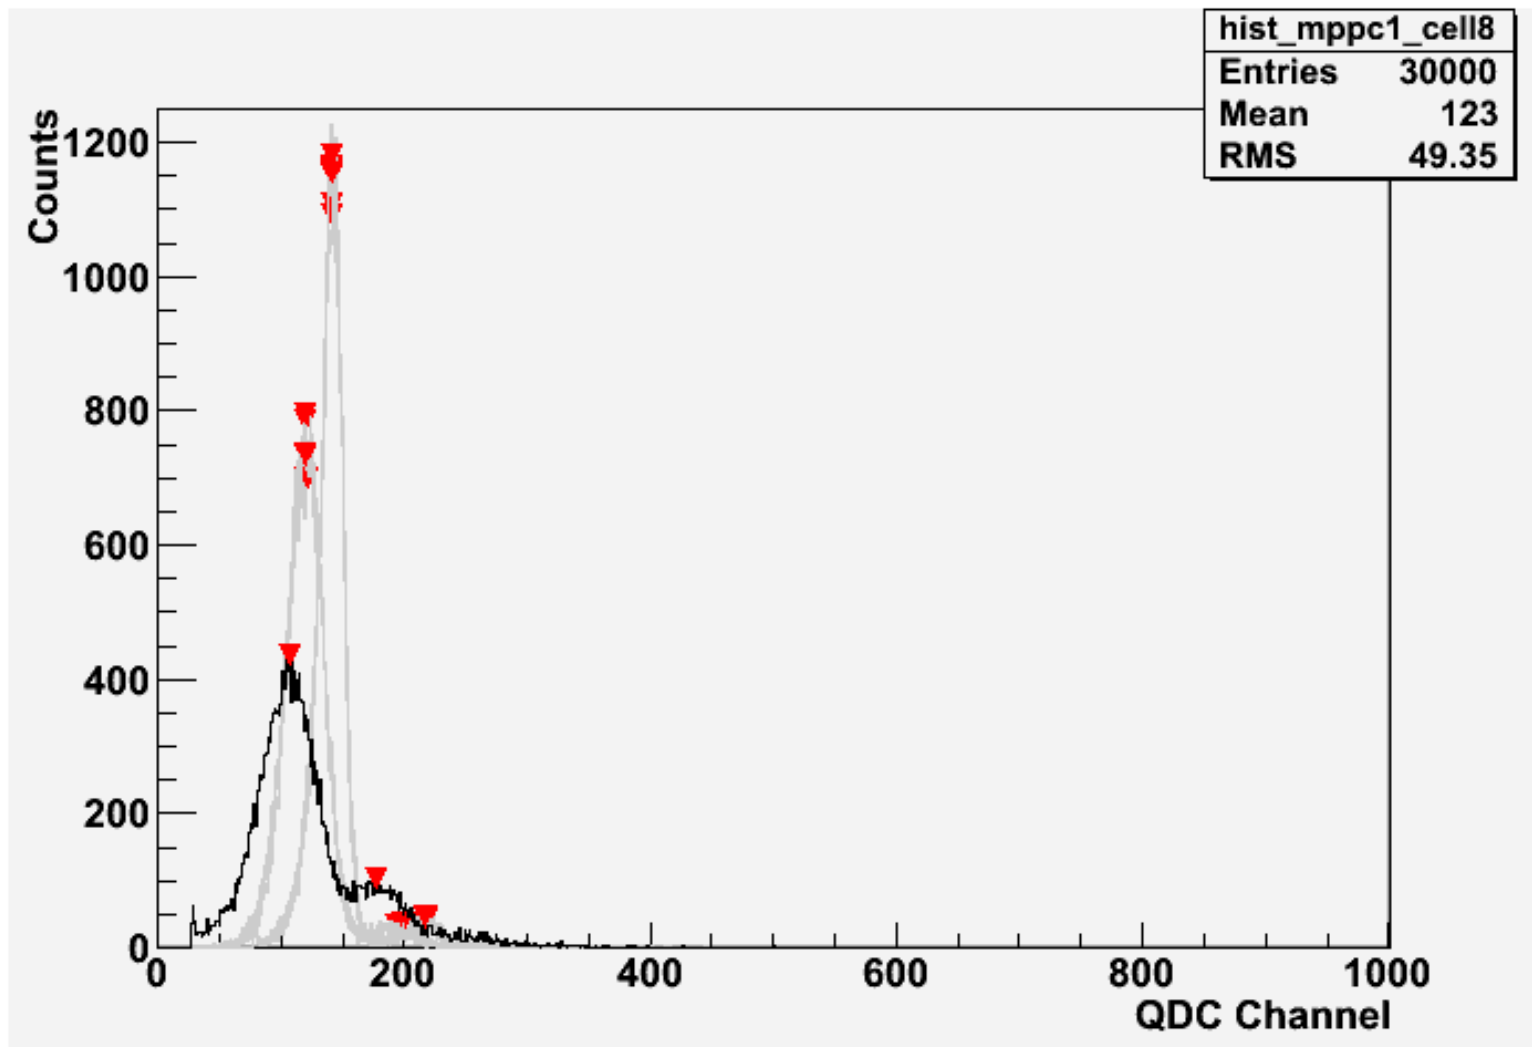

Bad MPPC

Orlando Soto S.

Normal measurement

MPPC 1503

MPPC 1503

MPPC 1503

MPPC 1673

MPPC 1673