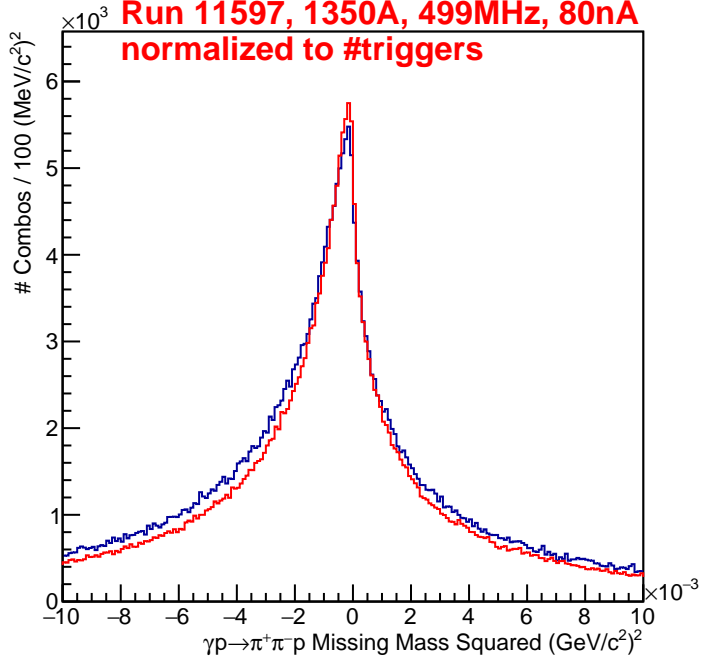

Run 11569, 1200A, 499MHz, 120nA

Run 11597, 1350A, 499MHz, 80nA

normalized to #triggers

KinFitFOM > 5E-7