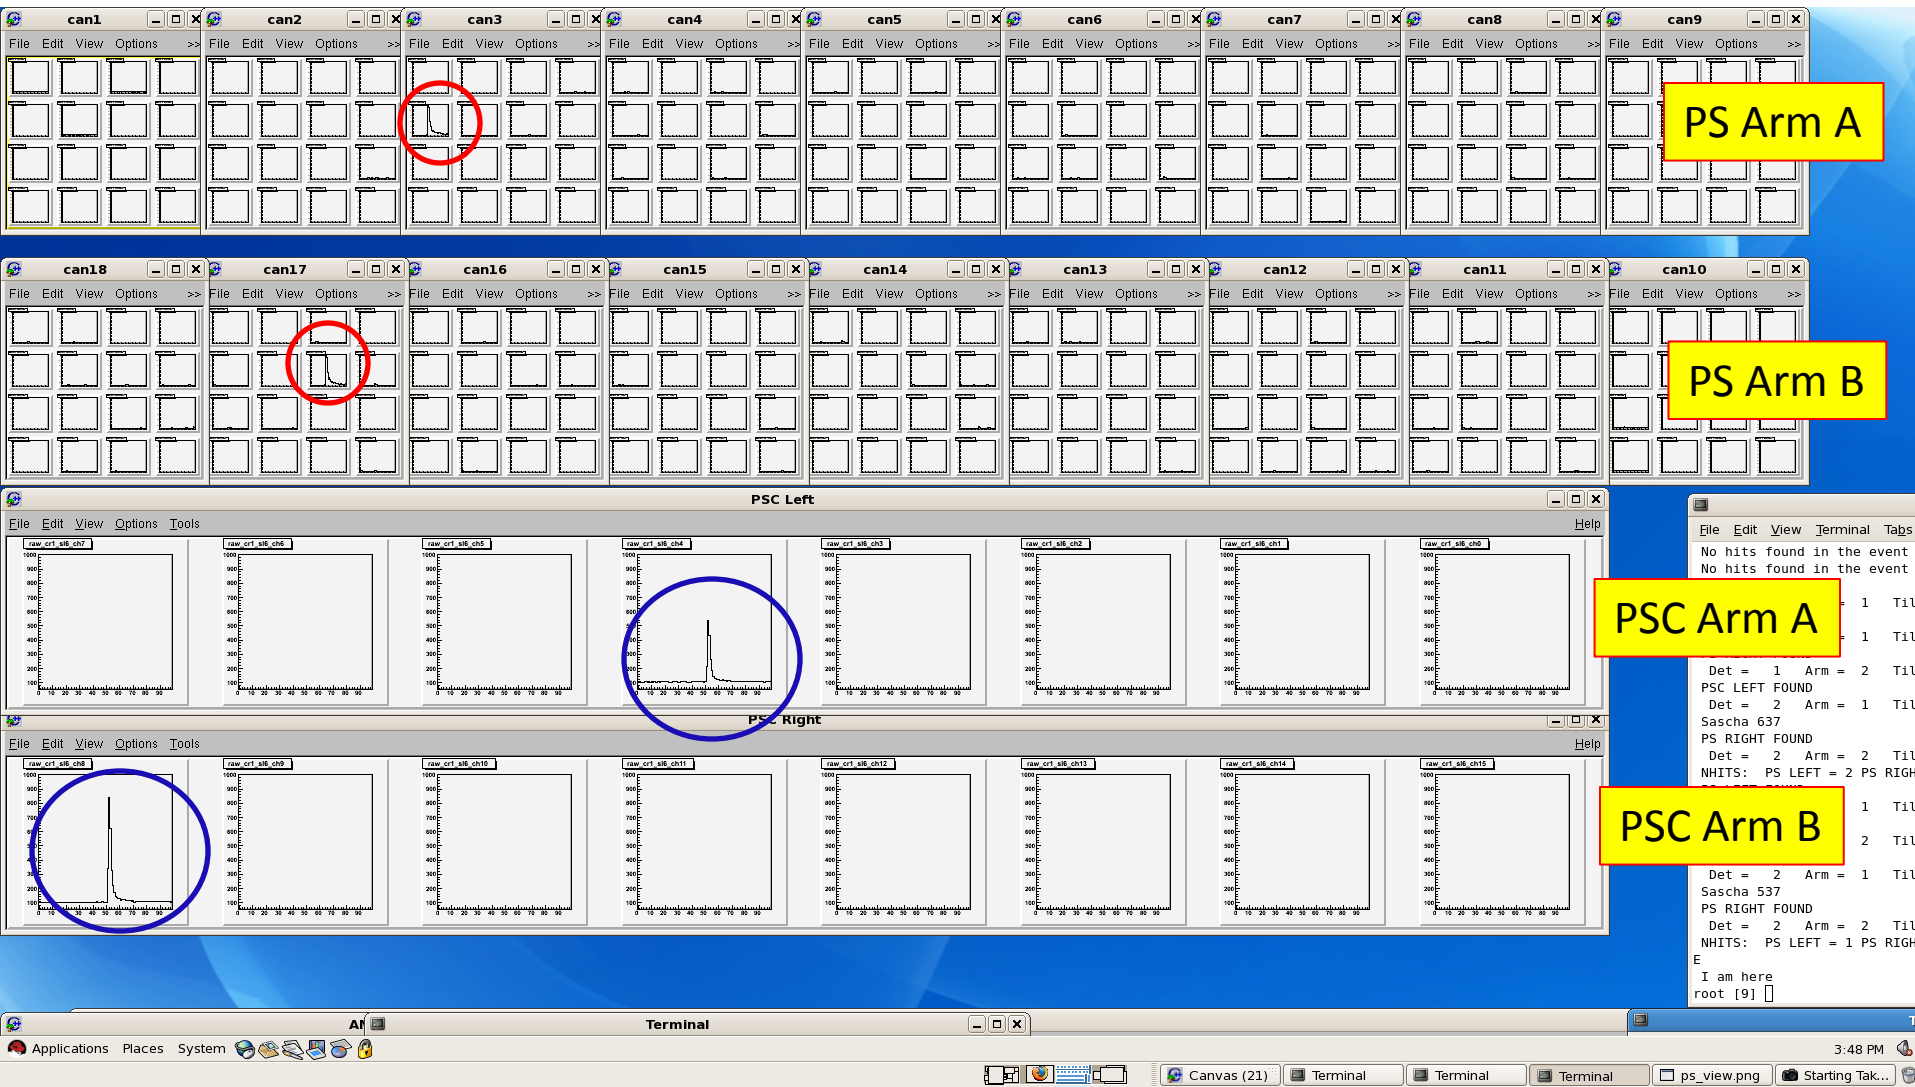

Status of the Pair Spectrometer

A. Somov, JLab

Pedestal Calibration

Calibrated about one month ago; remain 'stable' since then

Pedestal Calibration

Pedestals

PS Viewer

PS Viewer

PS Arm A

PS Arm B

PSC Arm A

PSC Arm B

Pulse Shapes

PSC

PS

Pulse Shapes: PS

Maximum Amplitudes: PSC

400

Maximum Amplitudes: PS

Maximum Amplitudes: PS

Online PS/PSC Monitor

rocp1

Rate Scalers Update Timer (sec): 1

Channel	THR (mV)	Set	BL	Set	Rate (kHz)	Energy (MeV)
CH 1	500	<input type="button" value="Set"/>	3398	<input type="button" value="Set"/>	0.0	1.0
SLOT 3	500	<input type="button" value="Set"/>	3351	<input type="button" value="Set"/>	0.0	1.0
SLOT 4	500	<input type="button" value="Set"/>	3346	<input type="button" value="Set"/>	0.0	1.0
SLOT 5	500	<input type="button" value="Set"/>	3370	<input type="button" value="Set"/>	0.0	1.0
SLOT 6	500	<input type="button" value="Set"/>	3369	<input type="button" value="Set"/>	0.0	1.0
SLOT 7	500	<input type="button" value="Set"/>	3353	<input type="button" value="Set"/>	0.0	1.0
SLOT 8	500	<input type="button" value="Set"/>	3357	<input type="button" value="Set"/>	0.0	1.0
SLOT 9	500	<input type="button" value="Set"/>	3371	<input type="button" value="Set"/>	0.0	1.0
SLOT 10	500	<input type="button" value="Set"/>	3352	<input type="button" value="Set"/>	0.0	1.0
SLOT 13	500	<input type="button" value="Set"/>	3342	<input type="button" value="Set"/>	0.0	1.0
SLOT 14	500	<input type="button" value="Set"/>	3352	<input type="button" value="Set"/>	0.0	1.0
SLOT 15	500	<input type="button" value="Set"/>	3360	<input type="button" value="Set"/>	0.0	1.0
SLOT 16	500	<input type="button" value="Set"/>	3378	<input type="button" value="Set"/>	0.0	1.0
SLOT 17	500	<input type="button" value="Set"/>	3360	<input type="button" value="Set"/>	0.0	1.0
SLOT 18	500	<input type="button" value="Set"/>	3382	<input type="button" value="Set"/>	0.0	1.0
SLOT 19	500	<input type="button" value="Set"/>	3364	<input type="button" value="Set"/>	0.0	1.0