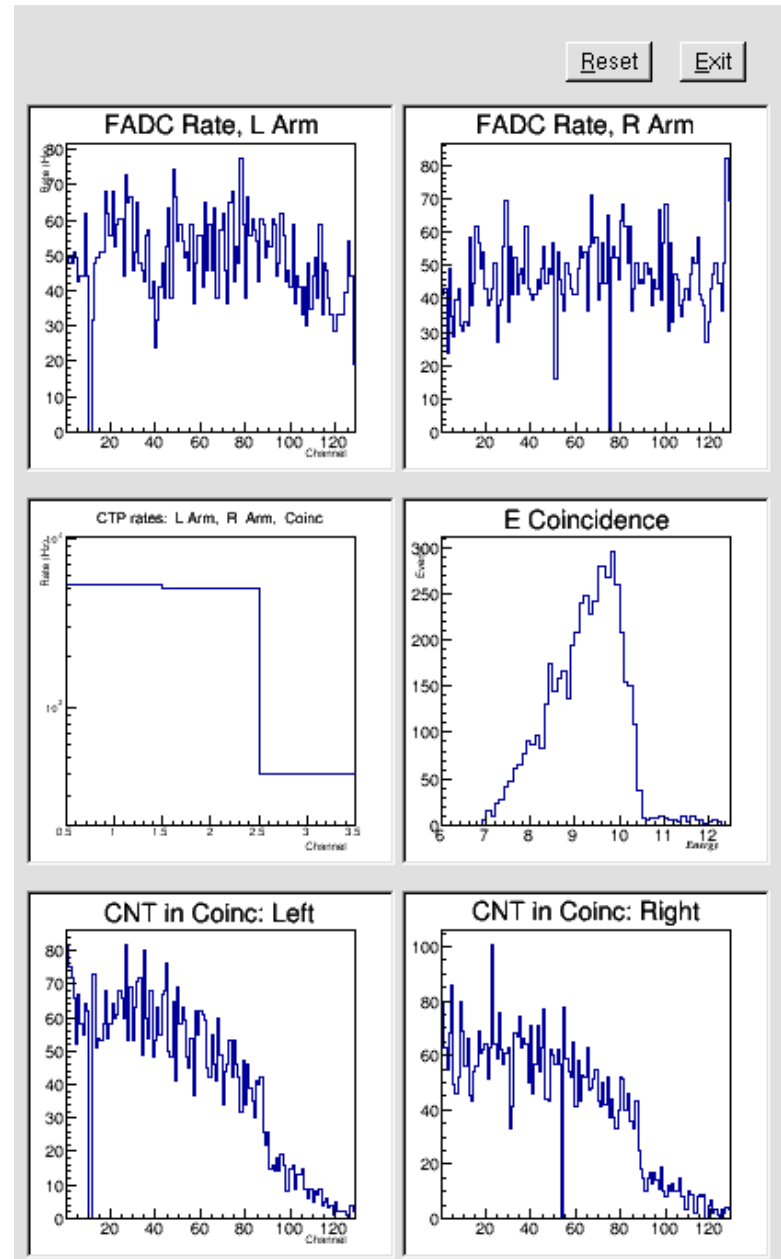

PS Arm A

PS Arm B

PSC Arm A

PSC Arm B

Pulse Shapes

PSC

PS

Pulse Shapes: PS

Maximum Amplitudes: PSC

400

Maximum Amplitudes: PS

Maximum Amplitudes: PS

Online PS/PSC Monitor

rocp1

Rate Scalers Update Timer (sec): 1

Channel	THR (mV)	Set	BL	Set	Rate (kHz)	Energy (MeV)
CH 1	500	<input type="button" value="Set"/>	3398	<input type="button" value="Set"/>	0.0	1.0
SLOT 3	500	<input type="button" value="Set"/>	3351	<input type="button" value="Set"/>	0.0	1.0
SLOT 4	500	<input type="button" value="Set"/>	3346	<input type="button" value="Set"/>	0.0	1.0
SLOT 5	500	<input type="button" value="Set"/>	3370	<input type="button" value="Set"/>	0.0	1.0
SLOT 6	500	<input type="button" value="Set"/>	3369	<input type="button" value="Set"/>	0.0	1.0
SLOT 7	500	<input type="button" value="Set"/>	3353	<input type="button" value="Set"/>	0.0	1.0
SLOT 8	500	<input type="button" value="Set"/>	3357	<input type="button" value="Set"/>	0.0	1.0
SLOT 9	500	<input type="button" value="Set"/>	3371	<input type="button" value="Set"/>	0.0	1.0
SLOT 10	500	<input type="button" value="Set"/>	3352	<input type="button" value="Set"/>	0.0	1.0
SLOT 13	500	<input type="button" value="Set"/>	3342	<input type="button" value="Set"/>	0.0	1.0
SLOT 14	500	<input type="button" value="Set"/>	3352	<input type="button" value="Set"/>	0.0	1.0
SLOT 15	500	<input type="button" value="Set"/>	3360	<input type="button" value="Set"/>	0.0	1.0
SLOT 16	500	<input type="button" value="Set"/>	3378	<input type="button" value="Set"/>	0.0	1.0
SLOT 17	500	<input type="button" value="Set"/>	3360	<input type="button" value="Set"/>	0.0	1.0
SLOT 18	500	<input type="button" value="Set"/>	3382	<input type="button" value="Set"/>	0.0	1.0
SLOT 19	500	<input type="button" value="Set"/>	3364	<input type="button" value="Set"/>	0.0	1.0